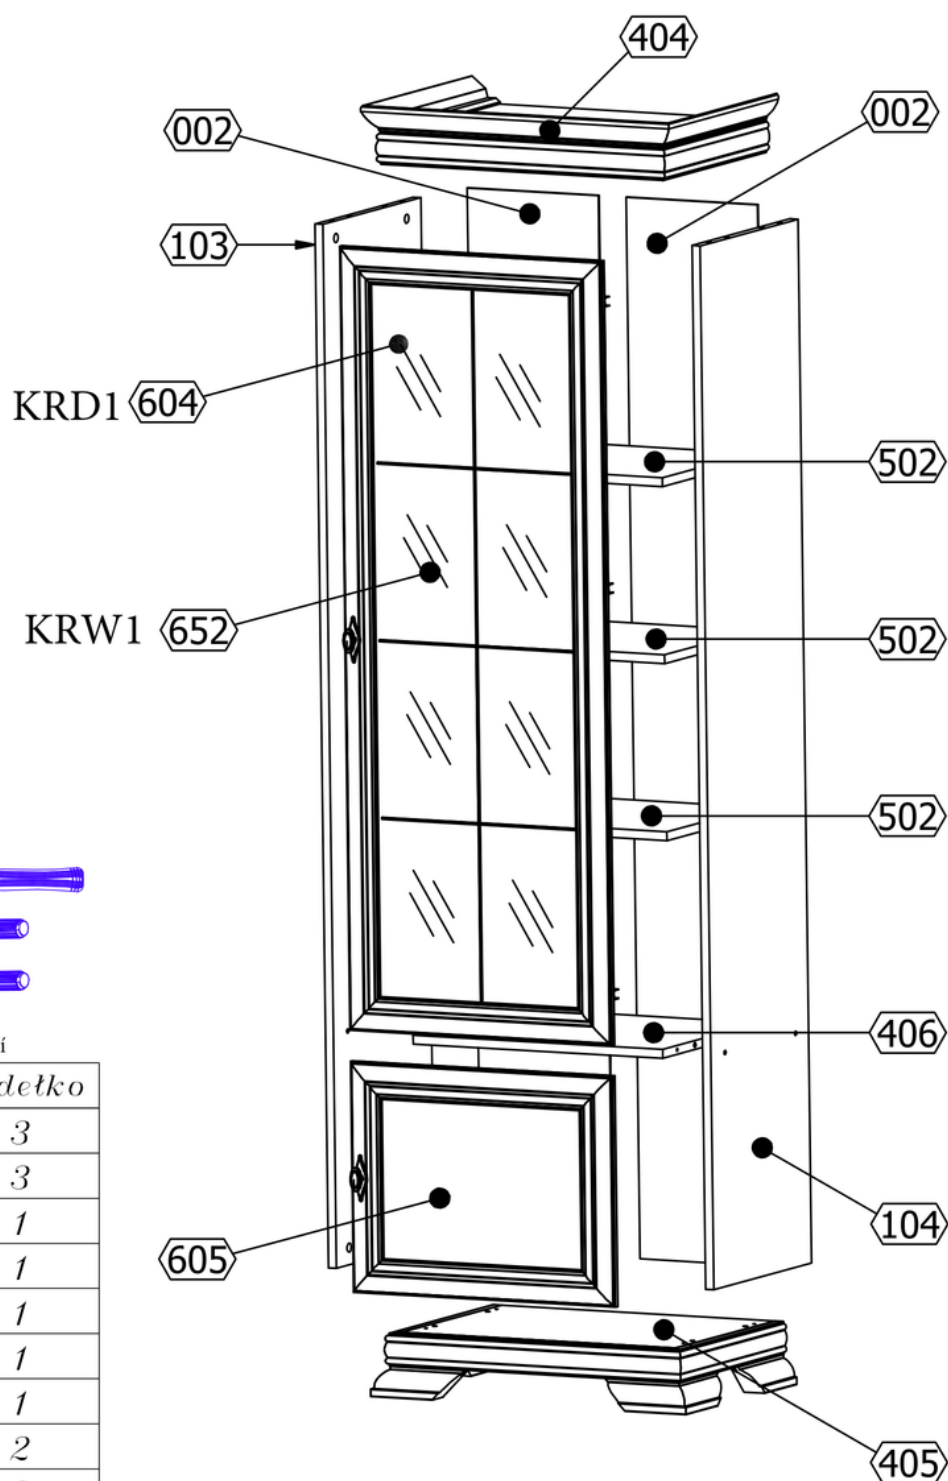

Kora KRW1

Kora KRW1/KRD1

BÚTORPIAC

INSTRUKCJA MONTAŻU / MOUNTING INSTRUCTIONS / MONTÁŽNÍ NÁVOD / NÁVOD NA MONTÁŽ / MONTAGEANWEISUNG

Kód Množství Balení

	Kod	Szt	Pudełko
1	404	1	3
2	405	1	3
3	406	1	1
4	103	1	1
5	104	1	1
6	002	2	1
7	502	3	1
8	652	1	2
9	605	1	3
10	604	1	2

A x12
(8x36)

B x8

C x8
(Ø15x12)

D x4

E x12

G x60

H x1

M x2

T4 x1

75x28x16 mm

W2 x2

Ø3,5x16mm

B

T4 x2

75x28x16 mm

W2 x4

Ø3,5x16mm